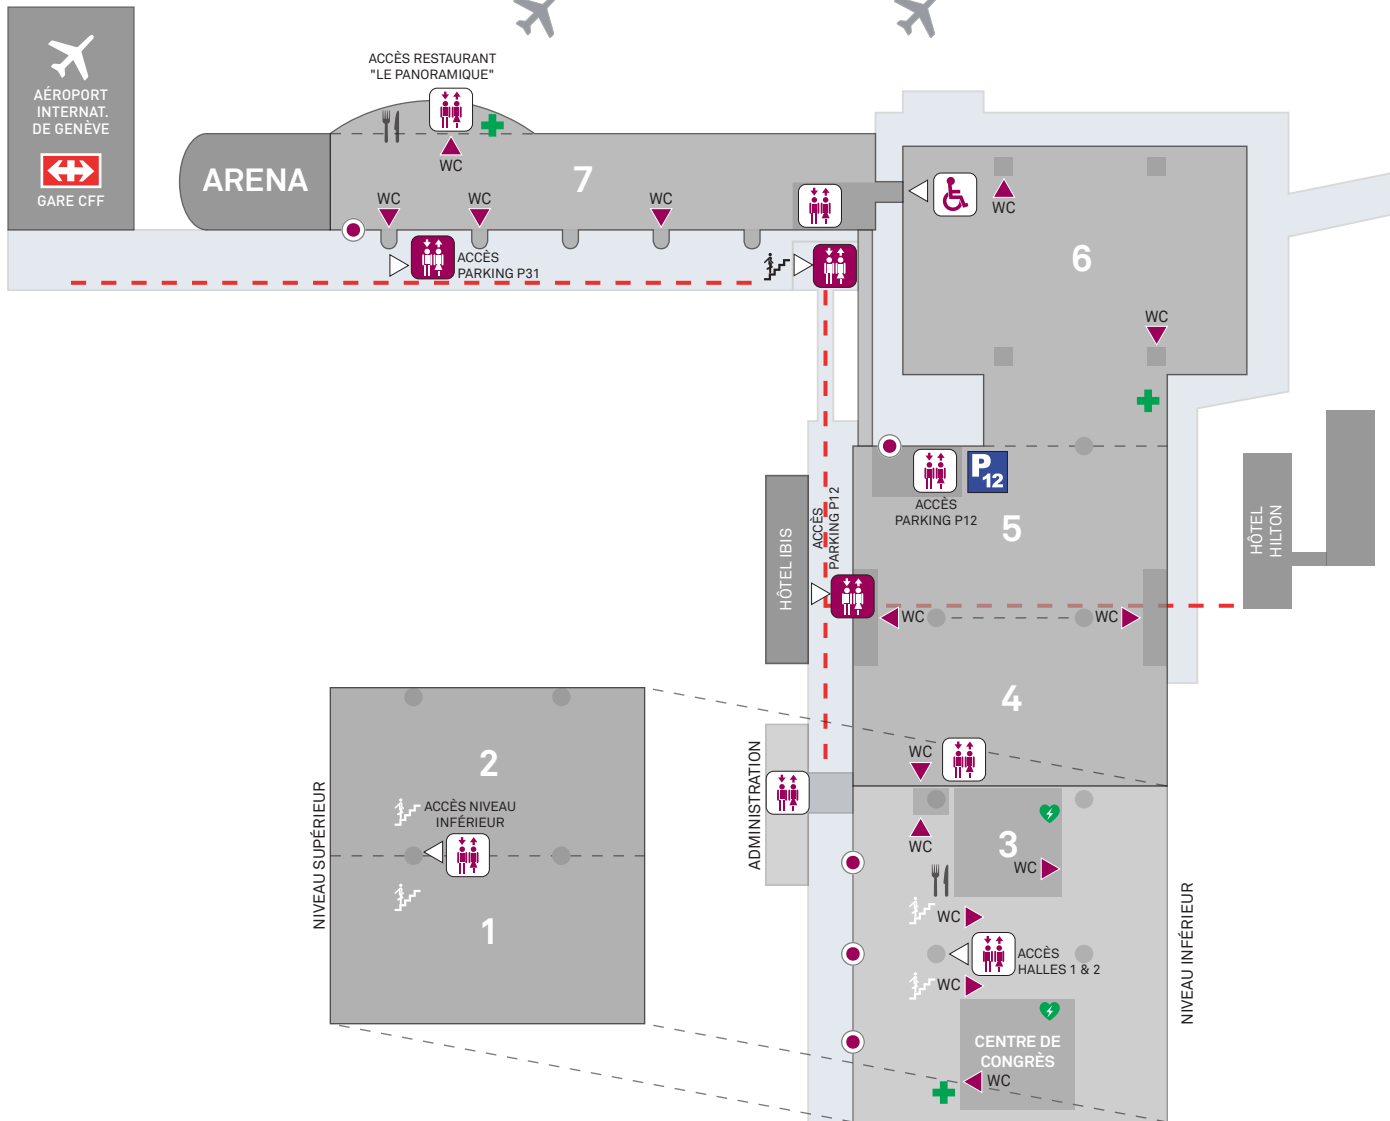

## PALEXPO

MONTE-ESCALIERS À PLATEFORME

**1** HALLES

ASCENSEUR EXTÉRIEUR

ASCENSEUR INTÉRIEUR

WC ► ACCÈS AUX TOILETTES PERSONNES À MOBILITÉ RÉDUITE

○ ENTRÉE VISITEURS

--- ACCÈS A L'HÔTEL HILTON  
GARE CFF & GENÈVE AÉROPORT

VILLA  
SARASIN

palexpo

Tout le site est accessible par des rampes ou des ascenseurs

La majorité des bus et trams genevois sont accessibles aux personnes à mobilité réduite